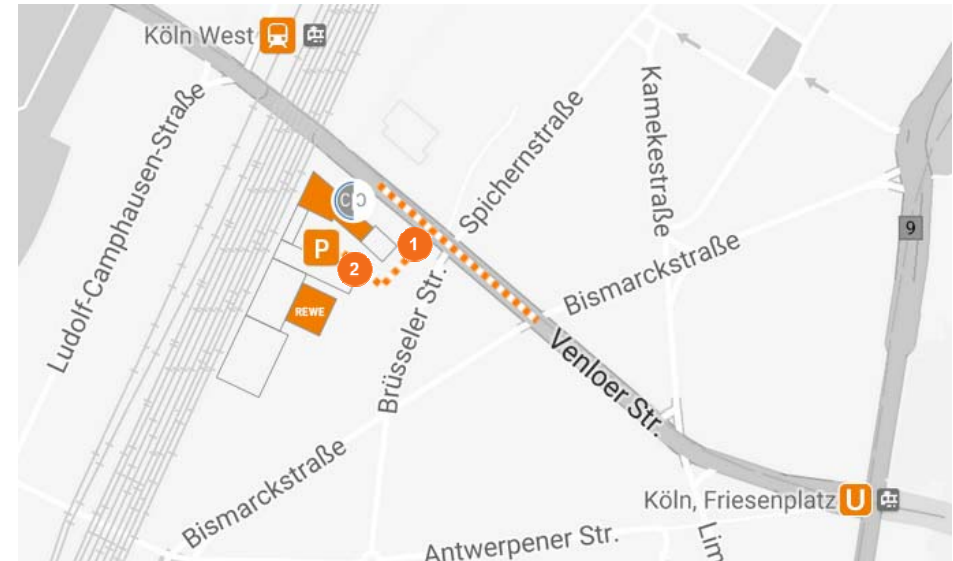

ANFAHRTSSKIZZE

So erreichen Sie die CP Consultingpartner AG

CP Consultingpartner AG

Venloer Str. 53

50672 Köln

Fon + 49 (0)221 - 47 45 2-0

Mit dem Auto:

1. Fahren Sie von der Venloer Straße in die Einfahrt Richtung REWE bzw. Cologne Dance Center.
2. Vor der Schranke zum REWE-Parkplatz biegen Sie rechts ein zum Einfahrtstor der Tiefgarage.
3. Hier klingeln Sie bitte bei der CP Consultingpartner AG. Wir öffnen Ihnen dann das Tor.
4. Bitte parken Sie auf dem Parkdeck 3 und nutzen Sie den Ausgang auf der Ebene 4. Mit dem Aufzug fahren Sie dann bitte in die 4. Etage.

Ab Flughafen Köln/Bonn

I Sie können direkt vom Flughafen Köln/Bonn mit dem Zug (z. B. S13 Richtung Hansaring) bis Köln Hbf./Dom fahren.

Ab Hauptbahnhof Köln

I Fahren Sie vom Kölner Hbf mit der U-Bahn Linie 5 Richtung Ossendorf drei Stationen bis zum Hans-Böckler-Platz/Bf West. Die Haltestelle liegt direkt an der Venloer Straße.

I Gehen Sie 50 m süd-östlich auf der Venloer Straße unter der Unterführung hindurch Richtung Friesenplatz bis zum Hauseingang 53 auf der rechten Seite.